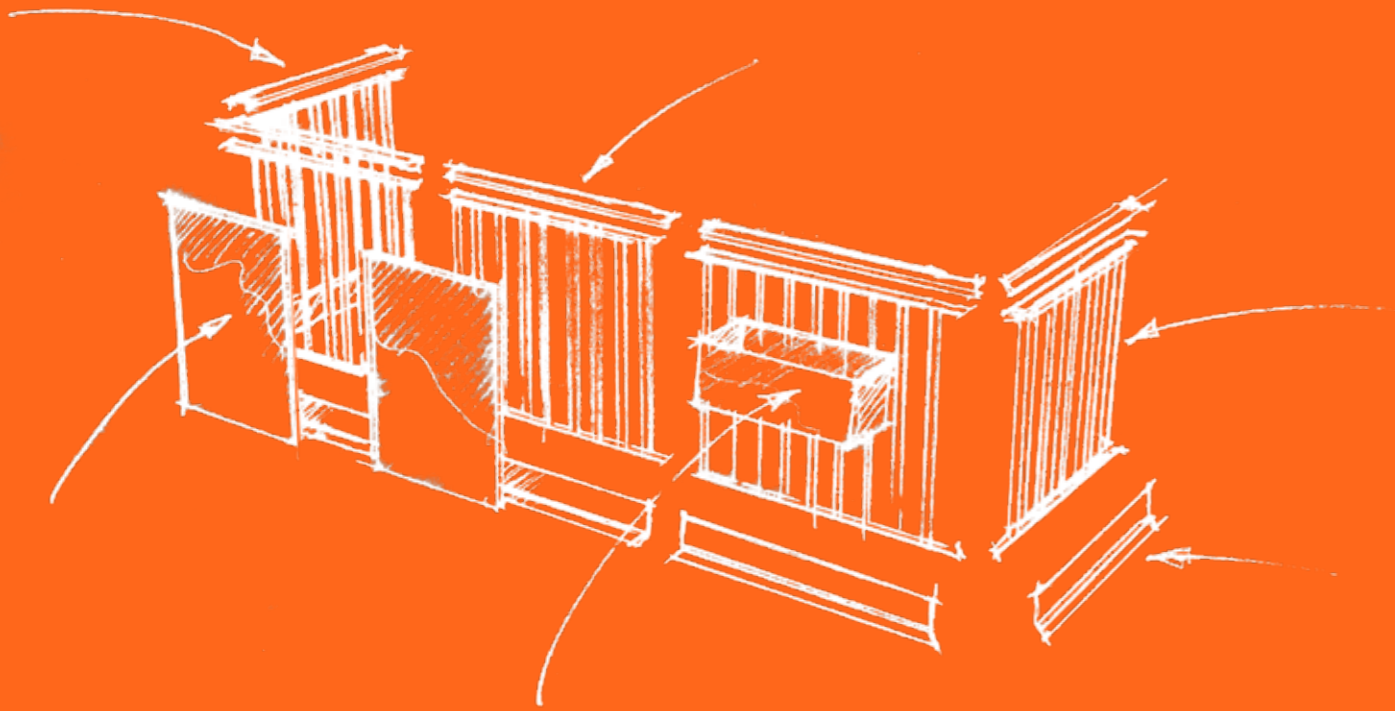

A photograph of a modern apartment building facade. The building features a white exterior with multiple balconies. Each balcony has a dark metal railing and a wooden slat panel on the side. The balconies are arranged in a staggered pattern, creating a dynamic architectural composition. The sky is a clear, light blue.

croso

Modular und kreativ
CROSO ST-GELÄNDER

So kreativ ...

Individuelles Design
durch Farben, Frontverkleidungen
und Erweiterungen.

Schaffen Sie sich Ihr eigenes Design-Geländer

Das CROSO ST-System aus Aluminium besticht durch schlichte Eleganz und bietet gleichzeitig die Möglichkeit Ihrer Kreativität freien Lauf zu lassen. Sie wählen eine Farbvariante, eloxiert oder pulverbeschichtet, passend zu Ihrem Objekt, setzen optische Highlights oder verschmelzen das Geländer mit Ihrer Fassade – durch das innovative Befestigungssystem sind Ihnen zur individuellen Gestaltung keine Grenzen gesetzt.

Ein sicheres Zusammenspiel

Mit dem CROSO ST-Befestigungssystem bringen Sie unterschiedliche Module flexibel im Außen- und Innenbereich an. Ganz nach Ihren Wünschen, sofort oder später.

... so durch- dacht ...

Ein standardisiertes Produkt, ausgeprägt nach Ihren Vorgaben, bei dem die Begeisterung bereits bei der Planung beginnt.

Das CROSO ST-Geländer für hohe Designansprüche hat eine Systemstatik und ist gemäß ETB-Richtlinie geprüft – perfekt für Ihr Bauvorhaben.