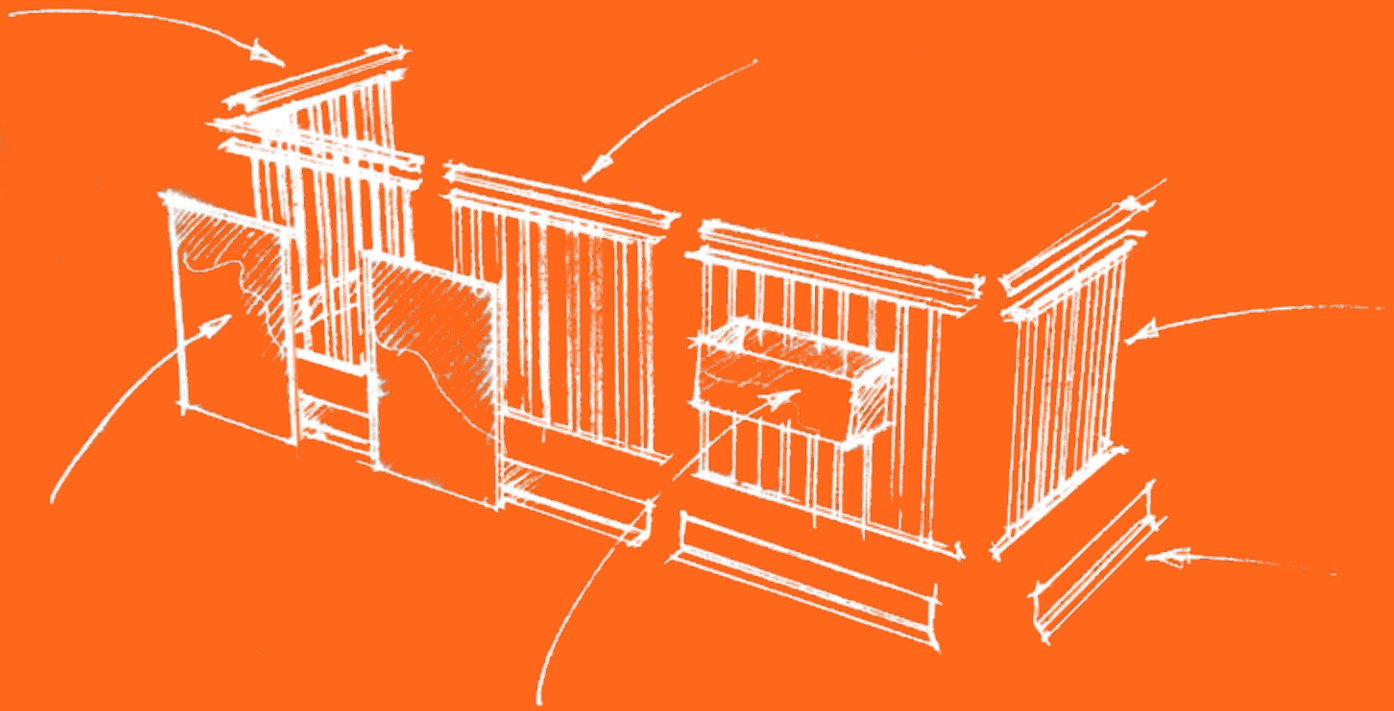

croso

Modular und kreativ
CROSO ST-GELÄNDER

So kreativ ...

Individuelles Design
durch Farben, Frontverkleidungen
und Erweiterungen.

Schaffen Sie sich Ihr eigenes Design-Geländer

Das CROSO ST-System aus Aluminium besticht durch schlichte Eleganz und bietet gleichzeitig die Möglichkeit Ihrer Kreativität freien Lauf zu lassen. Sie wählen eine Farbvariante, eloxiert oder pulverbeschichtet, passend zu Ihrem Objekt, setzen optische Highlights oder verschmelzen das Geländer mit Ihrer Fassade – durch das innovative Befestigungssystem sind Ihnen zur individuellen Gestaltung keine Grenzen gesetzt.

Ein sicheres Zusammenspiel

Mit dem CROSO ST-Befestigungssystem bringen Sie unterschiedliche Module flexibel im Außen- und Innenbereich an. Ganz nach Ihren Wünschen, sofort oder später.

... so durch-
dacht ...

Aufgesetzte Montage über Fußpunkte mit durchlaufendem Unterzug

Vorgesetzte Montage über Wandanschlussprofil

Zertifizierte Sicherheit mit cleveren Details

So sicher wie ein Stahlgeländer – nur viel einfacher in der Planung und Montage. Per Mausklick wählen Sie die Montageart und bemaßen Ihr Projekt in unserem Konfigurator. Wir fertigen für Sie und liefern Ihnen modulare Bauteile mit vorgefertigten Geländerfeldern, die Sie dann schnell und einfach montieren.

Ein standardisiertes Produkt, ausgeprägt nach Ihren Vorgaben, bei dem die Begeisterung bereits bei der Planung beginnt.

Das CROSO ST-Geländer für hohe Designansprüche hat eine Systemstatik und ist gemäß ETB-Richtlinie geprüft – perfekt für Ihr Bauvorhaben.