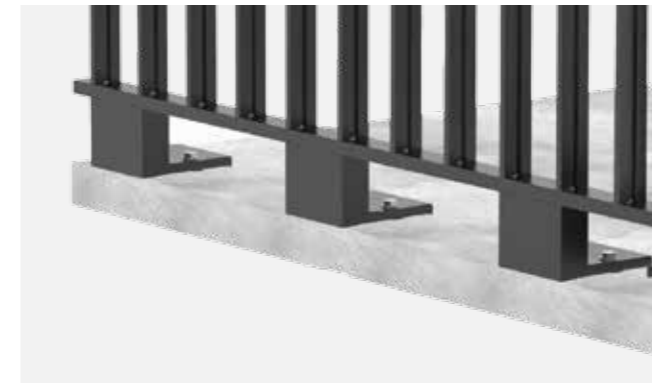

croso

Modular und kreativ
CROSO ST-GELÄNDER

So kreativ ...

Individuelles Design
durch Farben, Frontverkleidungen
und Erweiterungen.

Schaffen Sie sich Ihr eigenes Design-Geländer

Das CROSO ST-System aus Aluminium besticht durch schlichte Eleganz und bietet gleichzeitig die Möglichkeit Ihrer Kreativität freien Lauf zu lassen. Sie wählen eine Farbvariante, eloxiert oder pulverbeschichtet, passend zu Ihrem Objekt, setzen optische Highlights oder verschmelzen das Geländer mit Ihrer Fassade – durch das innovative Befestigungssystem sind Ihnen zur individuellen Gestaltung keine Grenzen gesetzt.

Ein sicheres Zusammenspiel

Mit dem CROSO ST-Befestigungssystem bringen Sie unterschiedliche Module flexibel im Außen- und Innenbereich an. Ganz nach Ihren Wünschen, sofort oder später.

... so durch- dacht ...

Aufgesetzte Montage über Fußpunkte mit durchlaufendem Unterzug

Vorgesetzte Montage über Wandanschlussprofil

Zertifizierte Sicherheit mit cleveren Details

So sicher wie ein Stahlgeländer – nur viel einfacher in der Planung und Montage. Per Mausklick wählen Sie die Montageart und bemaßen Ihr Projekt in unserem Konfigurator. Wir fertigen für Sie und liefern Ihnen modulare Bauteile mit vorgefertigten Geländerfeldern, die Sie dann schnell und einfach montieren.

Ein standardisiertes Produkt, ausgeprägt nach Ihren Vorgaben, bei dem die Begeisterung bereits bei der Planung beginnt.

Das CROSO ST-Geländer für hohe Designansprüche hat eine Systemstatik und ist gemäß ETB-Richtlinie geprüft – perfekt für Ihr Bauvorhaben.