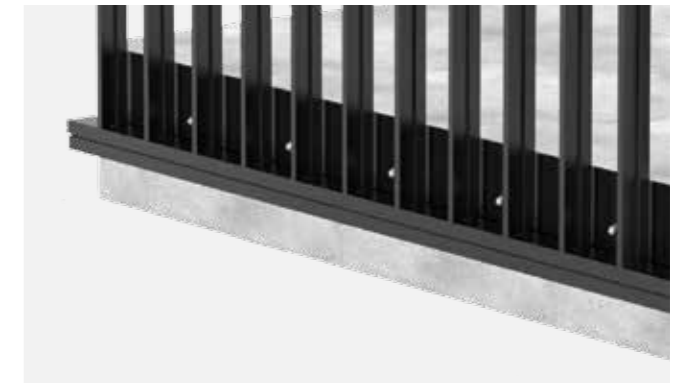

Vorgesetzte Montage über Wandanschlussprofil

Zertifizierte Sicherheit mit cleveren Details

So sicher wie ein Stahlgeländer – nur viel einfacher in der Planung und Montage. Per Mausklick wählen Sie die Montageart und bemaßen Ihr Projekt in unserem Konfigurator. Wir fertigen für Sie und liefern Ihnen modulare Bauteile mit vorgefertigten Geländerfeldern, die Sie dann schnell und einfach montieren.

Ein standardisiertes Produkt, ausgeprägt nach Ihren Vorgaben, bei dem die Begeisterung bereits bei der Planung beginnt.

Das CROSO ST-Geländer für hohe Designansprüche hat eine Systemstatik und ist gemäß ETB-Richtlinie geprüft – perfekt für Ihr Bauvorhaben.