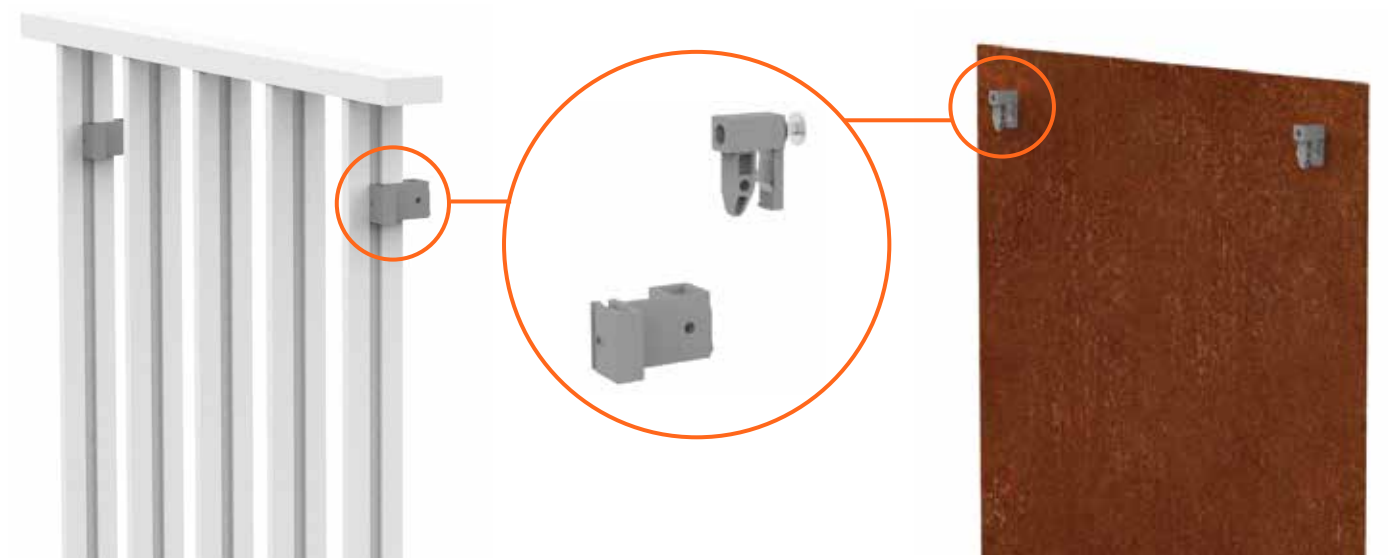

croso

Modular und kreativ
CROSO ST-GELÄNDER

So kreativ ...

Individuelles Design
durch Farben, Frontverkleidungen
und Erweiterungen.

Schaffen Sie sich Ihr eigenes Design-Geländer

Das CROSO ST-System aus Aluminium besticht durch schlichte Eleganz und bietet gleichzeitig die Möglichkeit Ihrer Kreativität freien Lauf zu lassen. Sie wählen eine Farbvariante, eloxiert oder pulverbeschichtet, passend zu Ihrem Objekt, setzen optische Highlights oder verschmelzen das Geländer mit Ihrer Fassade – durch das innovative Befestigungssystem sind Ihnen zur individuellen Gestaltung keine Grenzen gesetzt.

Ein sicheres Zusammenspiel

Mit dem CROSO ST-Befestigungssystem bringen Sie unterschiedliche Module flexibel im Außen- und Innenbereich an. Ganz nach Ihren Wünschen, sofort oder später.

... so durch-
dacht ...

Aufgesetzte Montage über Fußpunkte mit durchlaufendem Unterzug

Vorgesetzte Montage über Wandanschlussprofil

Zertifizierte Sicherheit mit cleveren Details

So sicher wie ein Stahlgeländer – nur viel einfacher in der Planung und Montage. Per Mausklick wählen Sie die Montageart und bemaßen Ihr Projekt in unserem Konfigurator. Wir fertigen für Sie und liefern Ihnen modulare Bauteile mit vorgefertigten Geländerfeldern, die Sie dann schnell und einfach montieren.

Ein standardisiertes Produkt, ausgeprägt nach Ihren Vorgaben, bei dem die Begeisterung bereits bei der Planung beginnt.

Das CROSO ST-Geländer für hohe Designansprüche hat eine Systemstatik und ist gemäß ETB-Richtlinie geprüft – perfekt für Ihr Bauvorhaben.