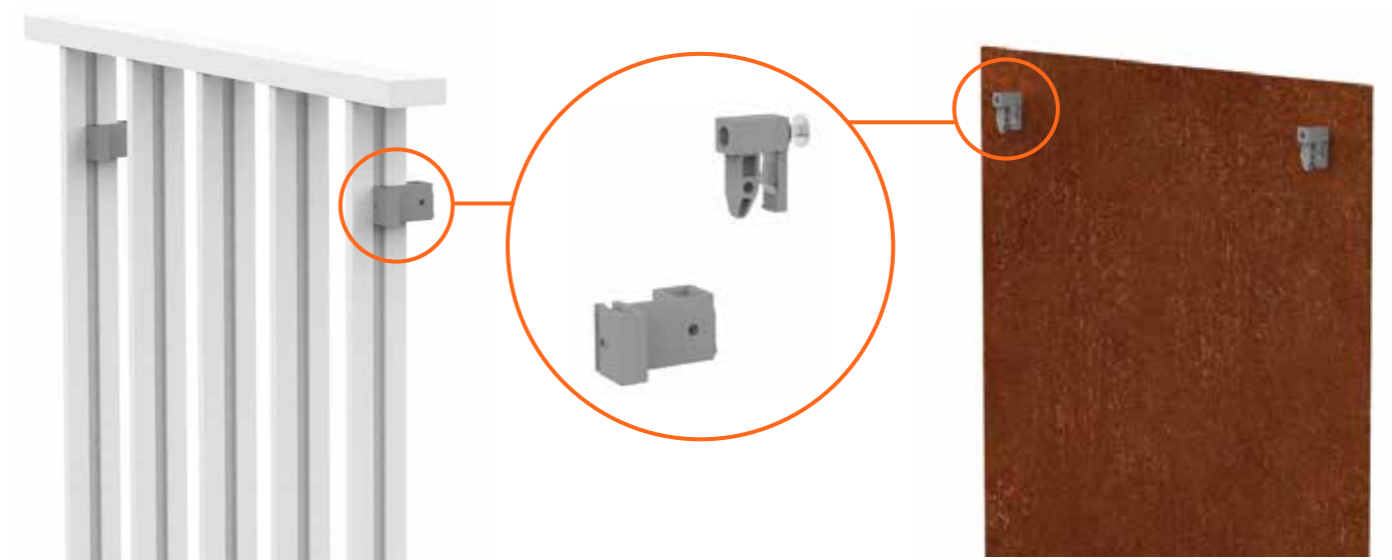

A photograph of a modern apartment building facade. The building features a white exterior with multiple balconies. Each balcony has a dark metal railing and a wooden slat panel on the side. The balconies are arranged in a staggered pattern, creating a dynamic architectural composition. The sky is a clear, light blue.

croso

Modular und kreativ
CROSO ST-GELÄNDER

So kreativ ...

Individuelles Design
durch Farben, Frontverkleidungen
und Erweiterungen.

Schaffen Sie sich Ihr eigenes Design-Geländer

Das CROSO ST-System aus Aluminium besticht durch schlichte Eleganz und bietet gleichzeitig die Möglichkeit Ihrer Kreativität freien Lauf zu lassen. Sie wählen eine Farbvariante, eloxiert oder pulverbeschichtet, passend zu Ihrem Objekt, setzen optische Highlights oder verschmelzen das Geländer mit Ihrer Fassade – durch das innovative Befestigungssystem sind Ihnen zur individuellen Gestaltung keine Grenzen gesetzt.

Ein sicheres Zusammenspiel

Mit dem CROSO ST-Befestigungssystem bringen Sie unterschiedliche Module flexibel im Außen- und Innenbereich an. Ganz nach Ihren Wünschen, sofort oder später.

... so durch- dacht ...

Ein standardisiertes Produkt, ausgeprägt nach Ihren Vorgaben, bei dem die Begeisterung bereits bei der Planung beginnt.

Das CROSO ST-Geländer für hohe Designansprüche hat eine Systemstatik und ist gemäß ETB-Richtlinie geprüft – perfekt für Ihr Bauvorhaben.