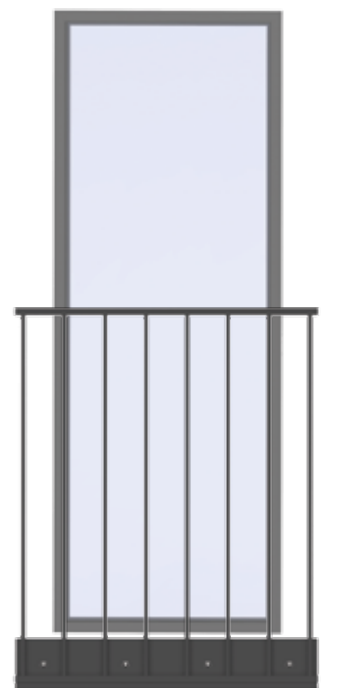

A photograph of a modern apartment building facade. The building features a white exterior with multiple balconies. Each balcony has a dark metal railing and a wooden slat panel on the side. The balconies are arranged in a staggered pattern, creating a dynamic architectural composition. The sky is a clear, light blue.

Ein sicheres Zusammenspiel

Mit dem CROSO ST-Befestigungssystem bringen Sie unterschiedliche Module flexibel im Außen- und Innenbereich an. Ganz nach Ihren Wünschen, sofort oder später.

... so durch- dacht ...

Aufgesetzte Montage über Fußpunkte mit durchlaufendem Unterzug

Vorgesetzte Montage über Wandanschlussprofil

Zertifizierte Sicherheit mit cleveren Details

So sicher wie ein Stahlgeländer – nur viel einfacher in der Planung und Montage. Per Mausklick wählen Sie die Montageart und bemaßen Ihr Projekt in unserem Konfigurator. Wir fertigen für Sie und liefern Ihnen modulare Bauteile mit vorgefertigten Geländerfeldern, die Sie dann schnell und einfach montieren.

Ein standardisiertes Produkt, ausgeprägt nach Ihren Vorgaben, bei dem die Begeisterung bereits bei der Planung beginnt.

Das CROSO ST-Geländer für hohe Designansprüche hat eine Systemstatik und ist gemäß ETB-Richtlinie geprüft – perfekt für Ihr Bauvorhaben.