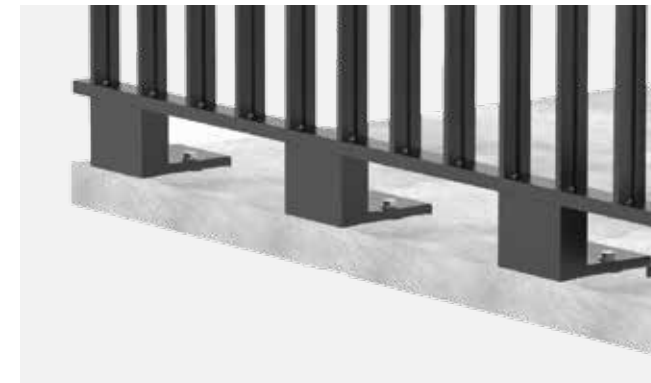

croso

Modular und kreativ
CROSO ST-GELÄNDER

So kreativ ...

Individuelles Design
durch Farben, Frontverkleidungen
und Erweiterungen.

Schaffen Sie sich Ihr eigenes Design-Geländer

Das CROSO ST-System aus Aluminium besticht durch schlichte Eleganz und bietet gleichzeitig die Möglichkeit Ihrer Kreativität freien Lauf zu lassen. Sie wählen eine Farbvariante, eloxiert oder pulverbeschichtet, passend zu Ihrem Objekt, setzen optische Highlights oder verschmelzen das Geländer mit Ihrer Fassade – durch das innovative Befestigungssystem sind Ihnen zur individuellen Gestaltung keine Grenzen gesetzt.

Ein sicheres Zusammenspiel

Mit dem CROSO ST-Befestigungssystem bringen Sie unterschiedliche Module flexibel im Außen- und Innenbereich an. Ganz nach Ihren Wünschen, sofort oder später.

... so durch-
dacht ...

Aufgesetzte Montage über Fußpunkte mit durchlaufendem Unterzug

Vorgesetzte Montage über Wandanschlussprofil

Zertifizierte Sicherheit mit cleveren Details

So sicher wie ein Stahlgeländer – nur viel einfacher in der Planung und Montage. Per Mausklick wählen Sie die Montageart und bemaßen Ihr Projekt in unserem Konfigurator. Wir fertigen für Sie und liefern Ihnen modulare Bauteile mit vorgefertigten Geländerfeldern, die Sie dann schnell und einfach montieren.

Ein standardisiertes Produkt, ausgeprägt nach Ihren Vorgaben, bei dem die Begeisterung bereits bei der Planung beginnt.

Das CROSO ST-Geländer für hohe Designansprüche hat eine Systemstatik und ist gemäß ETB-Richtlinie geprüft – perfekt für Ihr Bauvorhaben.