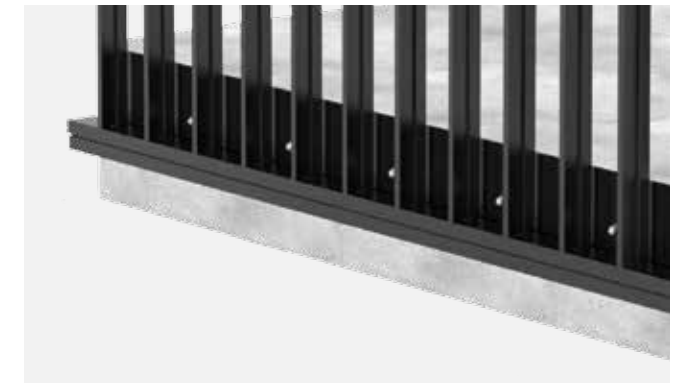

croso

Modular und kreativ
CROSO ST-GELÄNDER

So kreativ ...

Individuelles Design
durch Farben, Frontverkleidungen
und Erweiterungen.

Schaffen Sie sich Ihr eigenes Design-Geländer

Das CROSO ST-System aus Aluminium besticht durch schlichte Eleganz und bietet gleichzeitig die Möglichkeit Ihrer Kreativität freien Lauf zu lassen. Sie wählen eine Farbvariante, eloxiert oder pulverbeschichtet, passend zu Ihrem Objekt, setzen optische Highlights oder verschmelzen das Geländer mit Ihrer Fassade – durch das innovative Befestigungssystem sind Ihnen zur individuellen Gestaltung keine Grenzen gesetzt.

Ein sicheres Zusammenspiel

Mit dem CROSO ST-Befestigungssystem bringen Sie unterschiedliche Module flexibel im Außen- und Innenbereich an. Ganz nach Ihren Wünschen, sofort oder später.

... so durch-
dacht ...

Aufgesetzte Montage über Fußpunkte mit durchlaufendem Unterzug

Vorgesetzte Montage über Wandanschlussprofil

Zertifizierte Sicherheit mit cleveren Details

So sicher wie ein Stahlgeländer – nur viel einfacher in der Planung und Montage. Per Mausklick wählen Sie die Montageart und bemaßen Ihr Projekt in unserem Konfigurator. Wir fertigen für Sie und liefern Ihnen modulare Bauteile mit vorgefertigten Geländerfeldern, die Sie dann schnell und einfach montieren.

Ein standardisiertes Produkt, ausgeprägt nach Ihren Vorgaben, bei dem die Begeisterung bereits bei der Planung beginnt.

Das CROSO ST-Geländer für hohe Designansprüche hat eine Systemstatik und ist gemäß ETB-Richtlinie geprüft – perfekt für Ihr Bauvorhaben.