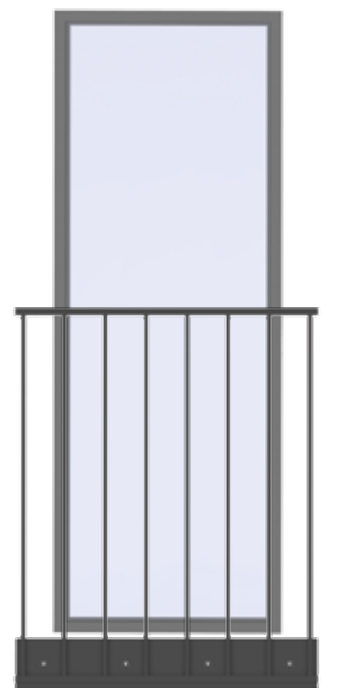

croso

Modular und kreativ
CROSO ST-GELÄNDER

So kreativ ...

Individuelles Design
durch Farben, Frontverkleidungen
und Erweiterungen.

Schaffen Sie sich Ihr eigenes Design-Geländer

Das CROSO ST-System aus Aluminium besticht durch schlichte Eleganz und bietet gleichzeitig die Möglichkeit Ihrer Kreativität freien Lauf zu lassen. Sie wählen eine Farbvariante, eloxiert oder pulverbeschichtet, passend zu Ihrem Objekt, setzen optische Highlights oder verschmelzen das Geländer mit Ihrer Fassade – durch das innovative Befestigungssystem sind Ihnen zur individuellen Gestaltung keine Grenzen gesetzt.

Ein sicheres Zusammenspiel

Mit dem CROSO ST-Befestigungssystem bringen Sie unterschiedliche Module flexibel im Außen- und Innenbereich an. Ganz nach Ihren Wünschen, sofort oder später.

... so durch-
dacht ...

Aufgesetzte Montage über Fußpunkte mit durchlaufendem Unterzug

Vorgesetzte Montage über Wandanschlussprofil

Zertifizierte Sicherheit mit cleveren Details

So sicher wie ein Stahlgeländer – nur viel einfacher in der Planung und Montage. Per Mausklick wählen Sie die Montageart und bemaßen Ihr Projekt in unserem Konfigurator. Wir fertigen für Sie und liefern Ihnen modulare Bauteile mit vorgefertigten Geländerfeldern, die Sie dann schnell und einfach montieren.

Ein standardisiertes Produkt, ausgeprägt nach Ihren Vorgaben, bei dem die Begeisterung bereits bei der Planung beginnt.

Das CROSO ST-Geländer für hohe Designansprüche hat eine Systemstatik und ist gemäß ETB-Richtlinie geprüft – perfekt für Ihr Bauvorhaben.